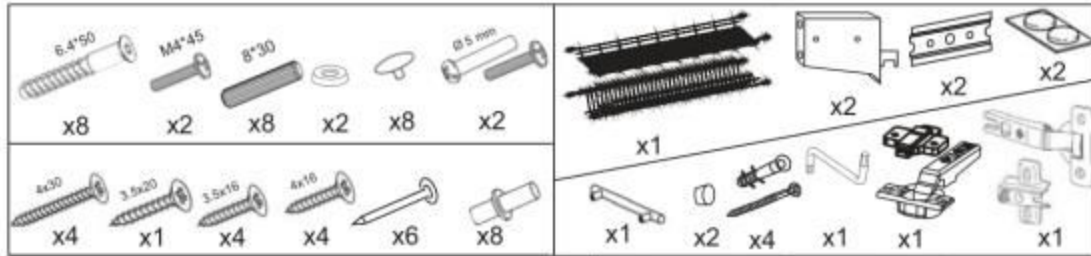

MS VENTO

(RU) Инструкция по сборке: BC1 60/72; (CS) Návod montáž: HS1 60/72; (HU) Szerelési útmutató: FS1 60/72;
 (EN) Assembly instructions: UD1 60/72; (SK) Návod montáž: HS1 60/72; (PL) Instrukcja montaż: GS1 60/72;

(RU) № детали	Размер (мм)	Количество (шт)
(CS) № podrobnosti	Rozměr (mm)	Množství (ks)
(HU) № részletek	Méret (mm)	Mennyiség (db)
(EN) № details	Size (mm)	Quantity (pcs)
(SK) № podrobnosti	Rozmer (mm)	Množstvo (ks)
(PL) № szczegóły	Rozmiar (mm)	Ilość (szt)
1, 2	720 x 298 x 16	2
3	568 x 284 x 16	1
4	568 x 97 x 16	1
5	568 x 97 x 16	1
6	713 x 596 x 16	1
7	708 x 578 x 2.5	1