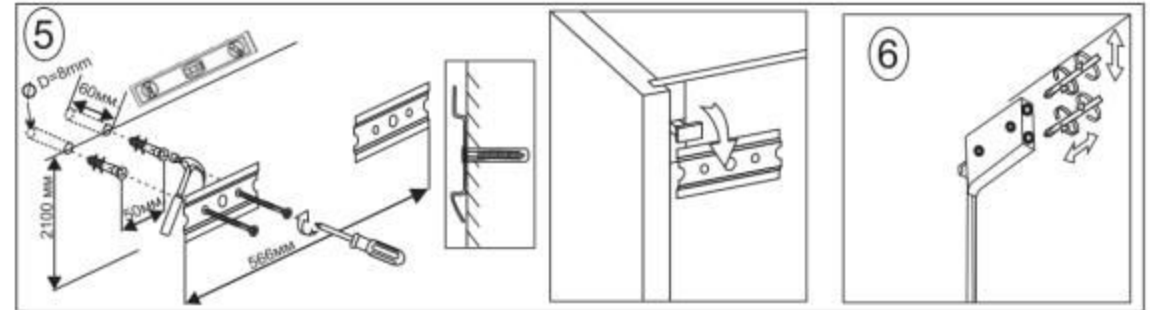

MS VENTO

(RU) Инструкция по сборке: BC1 60/72; (CS) Návod montáž: HS1 60/72; (HU) Szerelési útmutató: FS1 60/72;
 (EN) Assembly instructions: UD1 60/72; (SK) Návod montáž: HS1 60/72; (PL) Instrukcja montaż: GS1 60/72;

(RU) № детали	Размер (мм)	Количество (шт)
(CS) № podrobnosti	Rozměr (mm)	Množství (ks)
(HU) № részletek	Méret (mm)	Mennyiség (db)
(EN) № details	Size (mm)	Quantity (pcs)
(SK) № podrobnosti	Rozmer (mm)	Množstvo (ks)
(PL) № szczegóły	Rozmiar (mm)	Ilość (szt)
1, 2	720 x 298 x 16	2
3	568 x 284 x 16	1
4	568 x 97 x 16	1
5	568 x 97 x 16	1
6	713 x 596 x 16	1
7	708 x 578 x 2.5	1