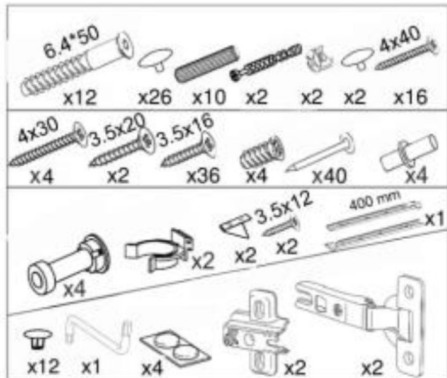

(RU) № детали	Размер (мм)	Количество (шт)
(CS) № podrobnosti	Rozměr (mm)	Množství (ks)
(HU) № részletek	Méret (mm)	Mennyiség (db)
(EN) № details	Size (mm)	Quantity (pcs)
(SK) № podrobnosti	Rozmer (mm)	Množstvo (ks)
(PL) № szczegóły	Rozmiar (mm)	Ilość (szt)
1, 2	360 x 298 x 16	2
3	568 x 284 x 16	1
4	568 x 298 x 16	1
5	355x 596 x 16	1
6,7	173 x 578 x 2.5	2

KATIA 220

(RU) № детали	Размер (мм)	Количество (шт)
(CS) № podrobnosti	Rozměr (mm)	Množství (ks)
(HU) № részletek	Méret (mm)	Mennyiség (db)
(EN) № details	Size (mm)	Quantity (pcs)
(SK) № podrobnosti	Rozmer (mm)	Množstvo (ks)
(PL) № szczegóły	Rozmiar (mm)	Liczba (szt)
1, 2	577 x 298 x 16	2
3	568 x 298 x 16	1
4	568 x 284 x 16	1
5	567 x 274 x 16	1
6	570 x 596 x 16	1
7, 8	565 x 288 x 2.5	2

(RU) № детали	Размер (мм)	Количество (шт)
(CS) № podrobnosti	Rozměr (mm)	Množství (ks)
(HU) № részletek	Méret (mm)	Mennyiség (db)
(EN) № details	Size (mm)	Quantity (pcs)
(SK) № podrobnosti	Rozmer (mm)	Množstvo (ks)
(PL) № szczegóły	Rozmiar (mm)	Liczba (szt)
1, 2	704 x 448 x 16	2
3	1000 x 448 x 16	1
4	968 x 70 x 16	1
5	968 x 97 x 16	1
6,7	496 x 713 x 16	2
8	1000 x 97 x 16	1

Handle - 8pcs.

(RU) № детали	Размер (мм)	Количество (шт)
(CS) № podrobnosti	Rozměr (mm)	Množství (ks)
(HU) № részletek	Méret (mm)	Mennyiség (db)
(EN) № details	Size (mm)	Quantity (pcs)
(SK) № podrobnosti	Rozmer (mm)	Množstvo (ks)
(PL) № szczegóły	Rozmiar (mm)	Liczba (szt)
1, 2	704 x 448 x 16	2
3	600 x 448 x 16	1
4,5	568 x 96 x 16	2
6	567 x 438 x 16	1
7	596 x 533 x 16	1
8	596 x 176 x 16	1
9	96 x 511 x 16	1
10,11	96 x 400 x 16	2
12	405 x 541 x 2,5	1
13,14	718 x 298 x 2,5	2
15	600 x 97 x 16	1