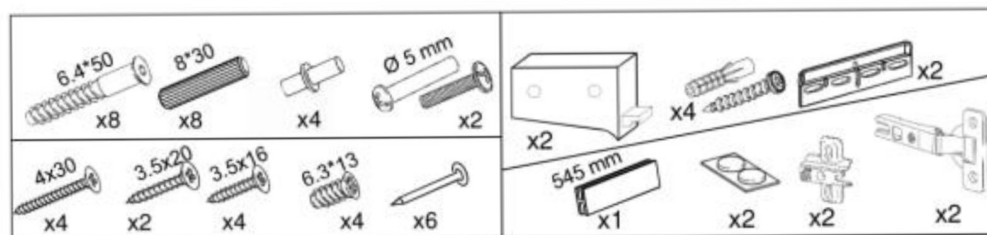

(RU) № детали	Размер (мм)	Количество (шт)
(CS) № podrobnosti	Rozměr (mm)	Množství (ks)
(HU) № részletek	Méret (mm)	Mennyiség (db)
(EN) № details	Size (mm)	Quantity (pcs)
(SK) № podrobnosti	Rozmer (mm)	Množstvo (ks)
(PL) № szczegóły	Rozmiar (mm)	Liczba (szt)
1, 2	577 x 298 x 16	2
3	968 x 284 x 16	1
4	968 x 298 x 16	1
5	545 x 284 x 16	1
6, 7	475 x 274 x 16	2
8, 9	570 x 496 x 16	2
10, 11, 12, 13	565 x 244 x 2,5	4

(RU) № детали	Размер (мм)	Количество (шт)
(CS) № podrobnosti	Rozměr (mm)	Množství (ks)
(HU) № részletek	Méret (mm)	Mennyiség (db)
(EN) № details	Size (mm)	Quantity (pcs)
(SK) № podrobnosti	Rozmer (mm)	Množstvo (ks)
(PL) № szczegóły	Rozmiar (mm)	Ilość (szt)
1, 2	360 x 298 x 16	2
3	568 x 284 x 16	1
4	568 x 298 x 16	1
5	355x 596 x 16	1
6,7	173 x 578 x 2.5	2

KATIA 220

(RU) № детали	Размер (мм)	Количество (шт)
(CS) № podrobnosti	Rozměr (mm)	Množství (ks)
(HU) № részletek	Méret (mm)	Mennyiség (db)
(EN) № details	Size (mm)	Quantity (pcs)
(SK) № podrobnosti	Rozmer (mm)	Množstvo (ks)
(PL) № szczegóły	Rozmiar (mm)	Liczba (szt)
1, 2	577 x 298 x 16	2
3	568 x 298 x 16	1
4	568 x 284 x 16	1
5	567 x 274 x 16	1
6	570 x 596 x 16	1
7, 8	565 x 288 x 2.5	2

Handle - 8pcs.

(RU) № детали	Размер (мм)	Количество (шт)
(CS) № podrobnosti	Rozměr (mm)	Množství (ks)
(HU) № részletek	Méret (mm)	Mennyiség (db)
(EN) № details	Size (mm)	Quantity (pcs)
(SK) № podrobnosti	Rozmer (mm)	Množstvo (ks)
(PL) № szczegóły	Rozmiar (mm)	Liczba (szt)
1, 2	704 x 448 x 16	2
3	600 x 448 x 16	1
4,5	568 x 96 x 16	2
6	567 x 438 x 16	1
7	596 x 533 x 16	1
8	596 x 176 x 16	1
9	96 x 511 x 16	1
10,11	96 x 400 x 16	2
12	405 x 541 x 2,5	1
13,14	718 x 298 x 2,5	2
15	600 x 97 x 16	1