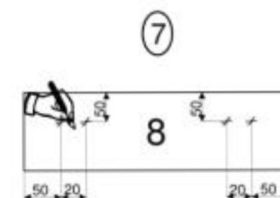

(RU) № детали	Размер (мм)	Количество (шт)
(CS) № podrobnosti	Rozměr (mm)	Množství (ks)
(HU) № részletek	Méret (mm)	Mennyiség (db)
(EN) № details	Size (mm)	Quantity (pcs)
(SK) № podrobnosti	Rozmer (mm)	Množstvo (ks)
(PL) № szczegóły	Rozmiar (mm)	Ilość (szt)
1, 2	360 x 298 x 16	2
3	568 x 284 x 16	1
4	568 x 298 x 16	1
5	355x 596 x 16	1
6,7	173 x 578 x 2.5	2

KATIA 220

(RU) № детали	Размер (мм)	Количество (шт)
(CS) № podrobnosti	Rozměr (mm)	Množství (ks)
(HU) № részletek	Méret (mm)	Mennyiség (db)
(EN) № details	Size (mm)	Quantity (pcs)
(SK) № podrobnosti	Rozmer (mm)	Množstvo (ks)
(PL) № szczegóły	Rozmiar (mm)	Liczba (szt)
1, 2	577 x 298 x 16	2
3	568 x 298 x 16	1
4	568 x 284 x 16	1
5	567 x 274 x 16	1
6	570 x 596 x 16	1
7, 8	565 x 288 x 2.5	2

(RU) № детали	Размер (мм)	Количество (шт)
(CS) № podrobnosti	Rozměr (mm)	Množství (ks)
(HU) № részletek	Méret (mm)	Mennyiség (db)
(EN) № details	Size (mm)	Quantity (pcs)
(SK) № podrobnosti	Rozmer (mm)	Množstvo (ks)
(PL) № szczegóły	Rozmiar (mm)	Liczba (szt)
1, 2	704 x 448 x 16	2
3	1000 x 448 x 16	1
4	968 x 70 x 16	1
5	968 x 97 x 16	1
6,7	496 x 713 x 16	2
8	1000 x 97 x 16	1

Handle - 8pcs.

(RU) № детали	Размер (мм)	Количество (шт)
(CS) № podrobnosti	Rozměr (mm)	Množství (ks)
(HU) № részletek	Méret (mm)	Mennyiség (db)
(EN) № details	Size (mm)	Quantity (pcs)
(SK) № podrobnosti	Rozmer (mm)	Množstvo (ks)
(PL) № szczegóły	Rozmiar (mm)	Liczba (szt)
1, 2	704 x 448 x 16	2
3	600 x 448 x 16	1
4,5	568 x 96 x 16	2
6	567 x 438 x 16	1
7	596 x 533 x 16	1
8	596 x 176 x 16	1
9	96 x 511 x 16	1
10,11	96 x 400 x 16	2
12	405 x 541 x 2,5	1
13,14	718 x 298 x 2,5	2
15	600 x 97 x 16	1