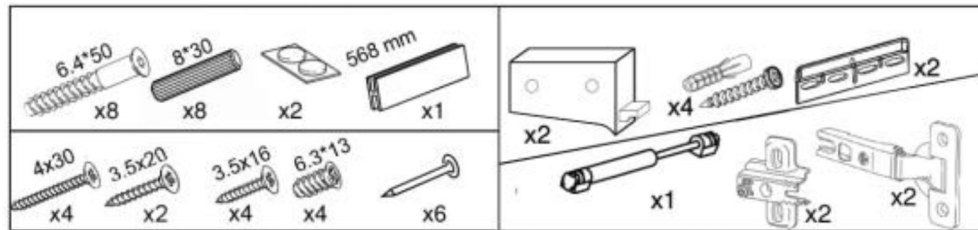

(RU) № детали	Размер (мм)	Количество (шт)
(CS) № podrobnosti	Rozměr (mm)	Množství (ks)
(HU) № részletek	Méret (mm)	Mennyiség (db)
(EN) № details	Size (mm)	Quantity (pcs)
(SK) № podrobnosti	Rozmer (mm)	Množstvo (ks)
(PL) № szczegóły	Rozmiar (mm)	Liczba (szt)
1, 2	577 x 298 x 16	2
3	968 x 284 x 16	1
4	968 x 298 x 16	1
5	545 x 284 x 16	1
6, 7	475 x 274 x 16	2
8, 9	570 x 496 x 16	2
10, 11, 12, 13	565 x 244 x 2,5	4

(RU) № детали	Размер (мм)	Количество (шт)
(CS) № podrobnosti	Rozměr (mm)	Množství (ks)
(HU) № részletek	Méret (mm)	Mennyiség (db)
(EN) № details	Size (mm)	Quantity (pcs)
(SK) № podrobnosti	Rozmer (mm)	Množstvo (ks)
(PL) № szczegóły	Rozmiar (mm)	Ilość (szt)
1, 2	360 x 298 x 16	2
3	568 x 284 x 16	1
4	568 x 298 x 16	1
5	355x 596 x 16	1
6,7	173 x 578 x 2.5	2

KATIA 220

(RU) № детали	Размер (мм)	Количество (шт)
(CS) № podrobnosti	Rozměr (mm)	Množství (ks)
(HU) № részletek	Méret (mm)	Mennyiség (db)
(EN) № details	Size (mm)	Quantity (pcs)
(SK) № podrobnosti	Rozmer (mm)	Množstvo (ks)
(PL) № szczegóły	Rozmiar (mm)	Liczba (szt)
1, 2	577 x 298 x 16	2
3	568 x 298 x 16	1
4	568 x 284 x 16	1
5	567 x 274 x 16	1
6	570 x 596 x 16	1
7, 8	565 x 288 x 2.5	2

Handle - 8pcs.

(RU) № детали	Размер (мм)	Количество (шт)
(CS) № podrobnosti	Rozměr (mm)	Množství (ks)
(HU) № részletek	Méret (mm)	Mennyiség (db)
(EN) № details	Size (mm)	Quantity (pcs)
(SK) № podrobnosti	Rozmer (mm)	Množstvo (ks)
(PL) № szczegóły	Rozmiar (mm)	Liczba (szt)
1, 2	704 x 448 x 16	2
3	600 x 448 x 16	1
4,5	568 x 96 x 16	2
6	567 x 438 x 16	1
7	596 x 533 x 16	1
8	596 x 176 x 16	1
9	96 x 511 x 16	1
10,11	96 x 400 x 16	2
12	405 x 541 x 2,5	1
13,14	718 x 298 x 2,5	2
15	600 x 97 x 16	1