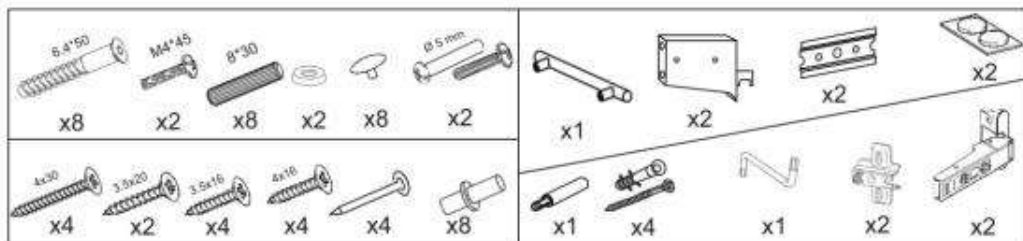

VENTO

Návod montáž: H 40/72v;

Číslo prvku	Rozměry (mm)	Počet kusů
1, 2	720 x 298 x 16	2
3	368 x 284 x 16	1
4	368 x 298 x 16	1
5	367 x 274 x 16	2
6	713 x 396 x 20	1
7	708 x 378 x 2,5	1