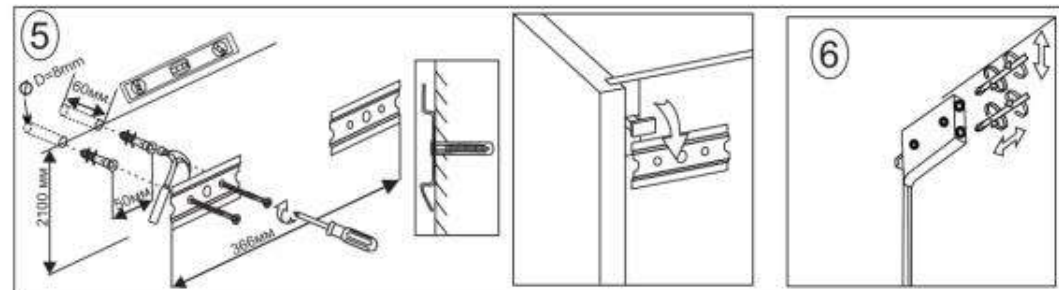

VENTO

Návod montáž: H 40/72v;

Číslo prvku	Rozměry (mm)	Počet kusů
1, 2	720 x 298 x 16	2
3	368 x 284 x 16	1
4	368 x 298 x 16	1
5	367 x 274 x 16	2
6	713 x 396 x 20	1
7	708 x 378 x 2,5	1