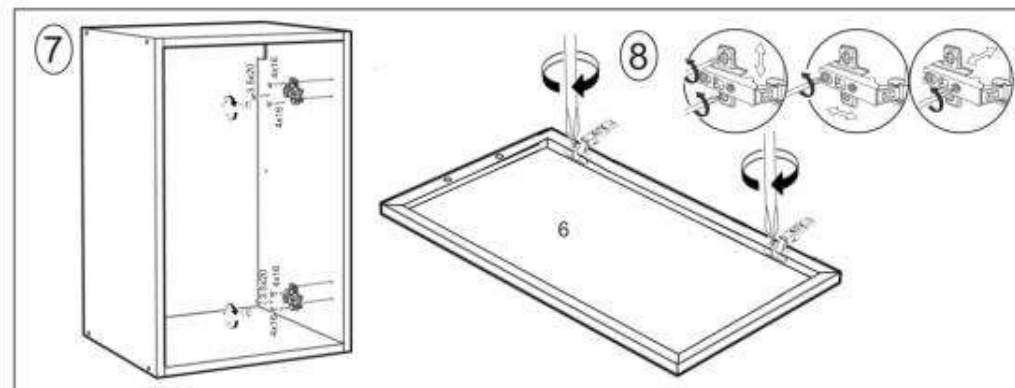

VENTO

Návod montáž: H 40/72v;

Číslo prvku	Rozměry (mm)	Počet kusů
1, 2	720 x 298 x 16	2
3	368 x 284 x 16	1
4	368 x 298 x 16	1
5	367 x 274 x 16	2
6	713 x 396 x 20	1
7	708 x 378 x 2,5	1