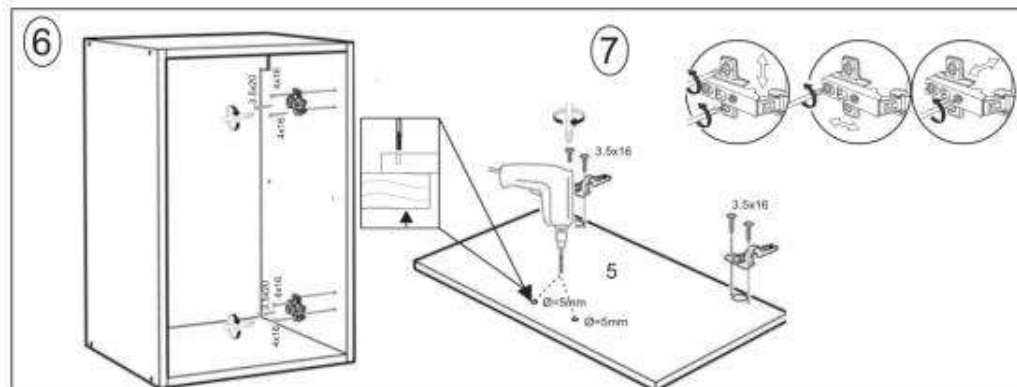

VENTO

Návod montáž: H 50/36;

Číslo prvku	Kód	Rozměry	Počet kusů
1	B00103	360 x 298 x 16	1
2	B00104	360 x 298 x 16	1
3	B00307	468 x 284 x 16	1
4	B00407	468 x 298 x 16	1
5	F00623	355 x 596 x 16	1
6	B00721	348 x 578 x 2.5	1

8

9