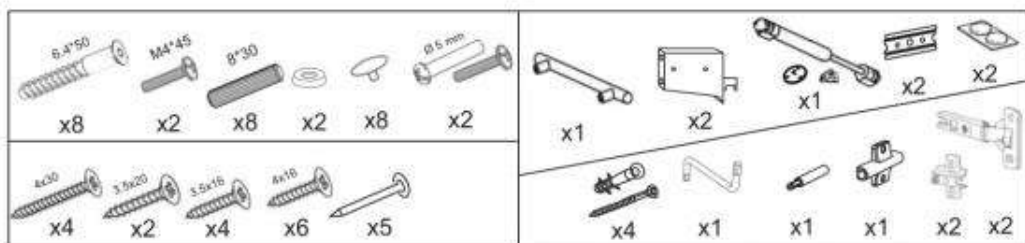

VENTO

Návod montáž: H 50/36;

Číslo prvku	Kód	Rozměry	Počet kusů
1	B00103	360 x 298 x 16	1
2	B00104	360 x 298 x 16	1
3	B00307	468 x 284 x 16	1
4	B00407	468 x 298 x 16	1
5	F00623	355 x 596 x 16	1
6	B00721	348 x 578 x 2.5	1