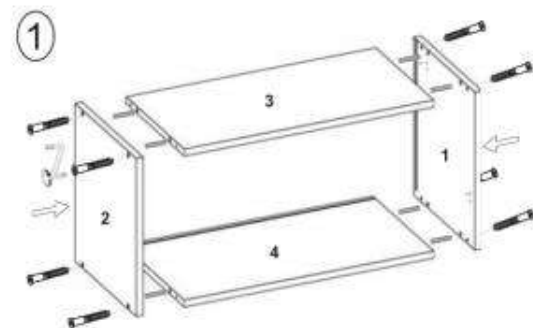

VENTO

Návod montáž: H 50/36;

Číslo prvku	Kód	Rozměry	Počet kusů
1	B00103	360 x 298 x 16	1
2	B00104	360 x 298 x 16	1
3	B00307	468 x 284 x 16	1
4	B00407	468 x 298 x 16	1
5	F00623	355 x 596 x 16	1
6	B00721	348 x 578 x 2.5	1