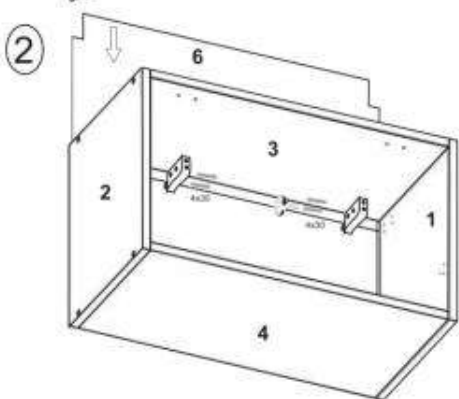

VENTO

Návod montáž: H 50/36;

Číslo prvku	Kód	Rozměry	Počet kusů
1	B00103	360 x 298 x 16	1
2	B00104	360 x 298 x 16	1
3	B00307	468 x 284 x 16	1
4	B00407	468 x 298 x 16	1
5	F00623	355 x 596 x 16	1
6	B00721	348 x 578 x 2.5	1