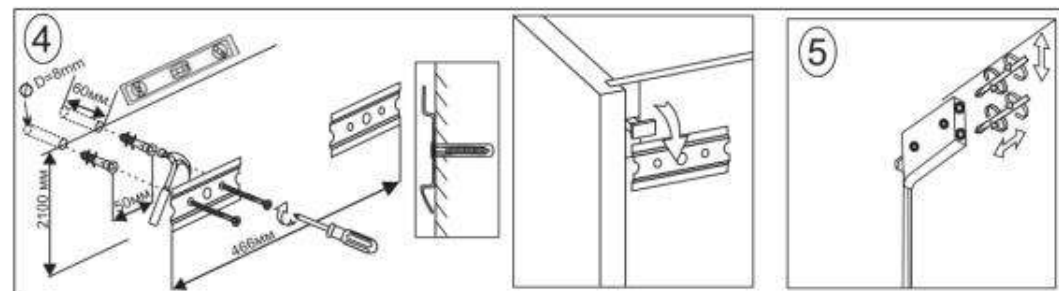

VENTO

Návod montáž: H 50/36;

Číslo prvku	Kód	Rozměry	Počet kusů
1	B00103	360 x 298 x 16	1
2	B00104	360 x 298 x 16	1
3	B00307	468 x 284 x 16	1
4	B00407	468 x 298 x 16	1
5	F00623	355 x 596 x 16	1
6	B00721	348 x 578 x 2.5	1

8

9