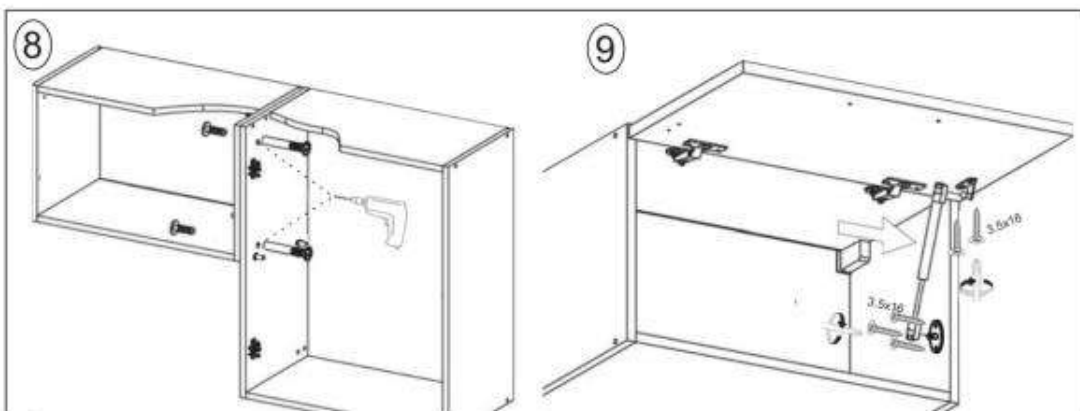

VENTO

Návod montáž: H 50/36;

Číslo prvku	Kód	Rozměry	Počet kusů
1	B00103	360 x 298 x 16	1
2	B00104	360 x 298 x 16	1
3	B00307	468 x 284 x 16	1
4	B00407	468 x 298 x 16	1
5	F00623	355 x 596 x 16	1
6	B00721	348 x 578 x 2.5	1

8

9