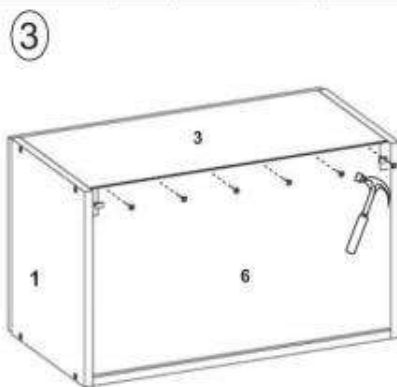

VENTO

Návod montáž: H 50/36;

Číslo prvku	Kód	Rozměry	Počet kusů
1	B00103	360 x 298 x 16	1
2	B00104	360 x 298 x 16	1
3	B00307	468 x 284 x 16	1
4	B00407	468 x 298 x 16	1
5	F00623	355 x 596 x 16	1
6	B00721	348 x 578 x 2.5	1