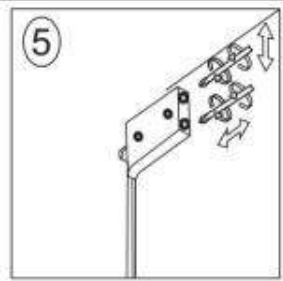

VENTO

Návod montáž: H 50/36;

Číslo prvku	Kód	Rozměry	Počet kusů
1	B00103	360 x 298 x 16	1
2	B00104	360 x 298 x 16	1
3	B00307	468 x 284 x 16	1
4	B00407	468 x 298 x 16	1
5	F00623	355 x 596 x 16	1
6	B00721	348 x 578 x 2.5	1

8

9