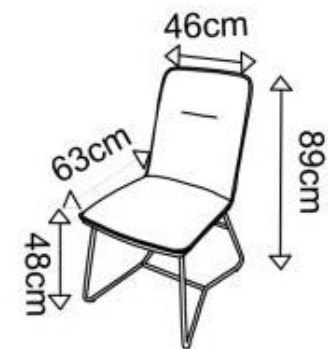

LIONELL

A		1
B		1
C	 M6×20mm	4
D	 M6	4

 max100kg