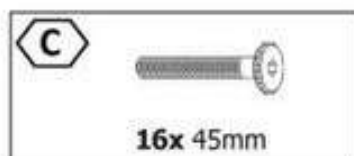

Nástavba desky pro stůl Massive

A x 2

B x 4