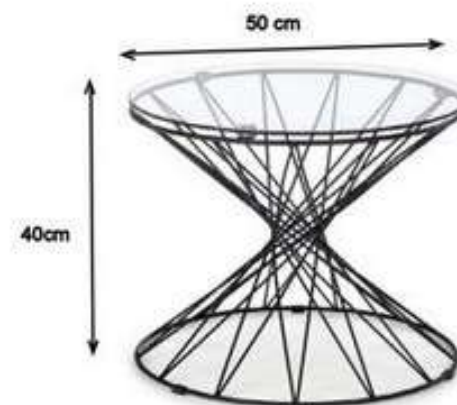

LOBO

A		1
B		1
C		3
D	 M6x0,8	3

 max. 20 kg