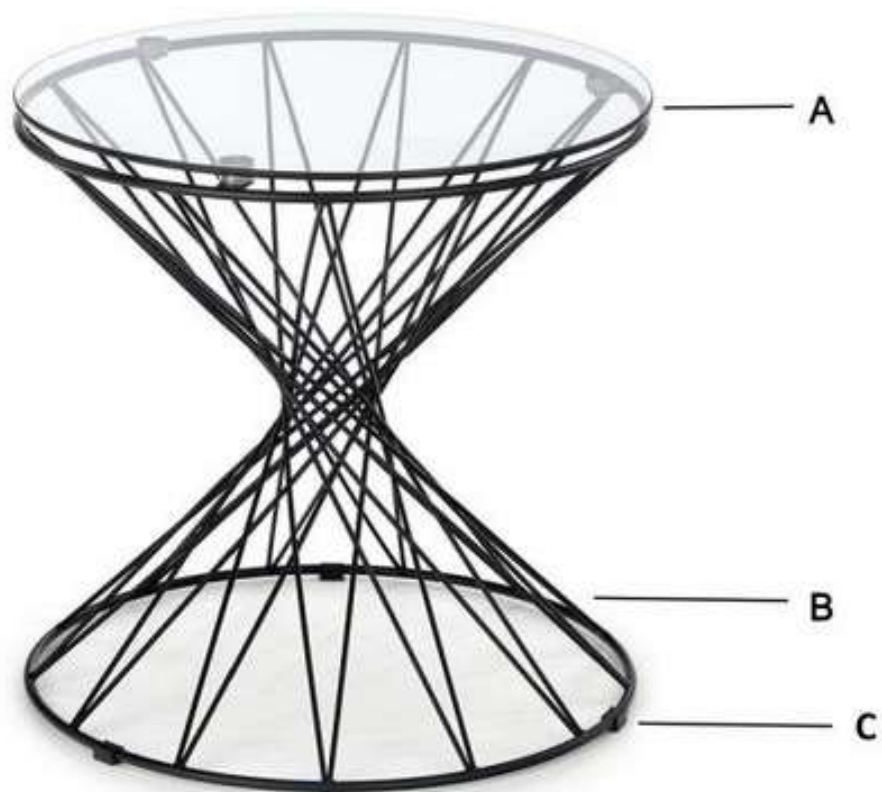

LOBO

A		1
B		1
C		3
D	 M6x0,8	3

 max. 20 kg