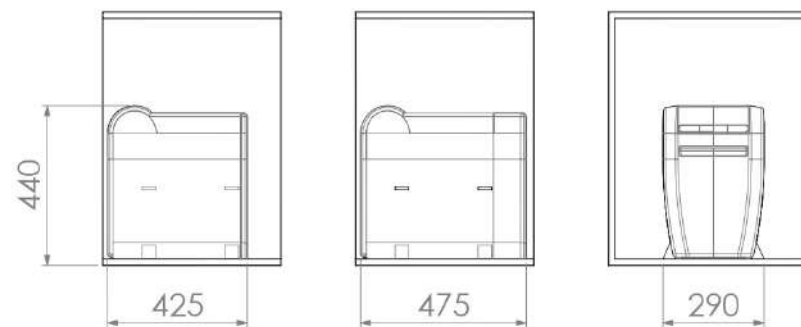

PTA 3040

PTA 3045

PTA 3040 - 3045