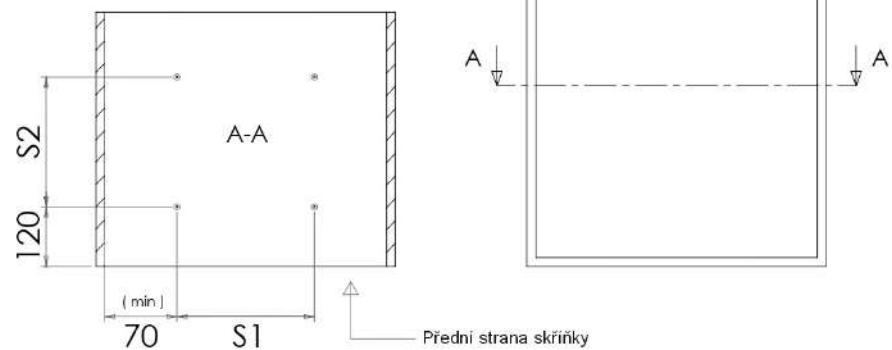

PTA 3040A (12 L + 8 L)	PTA 3040B (18 L)
	
PTA 3045A (18 L + 8 L)	PTA 3045B (12 L + 12 L)
	
PTA 3045C (8 L + 8 L + 8 L)	PTA 4040A (18 L + 12 L)
	
PTA 4040B (12 L + 8 L + 8 L)	PTA 4045A (18 L + 8 L + 8 L)
	
PTA 4045B (18 L + 18 L)	PTA 4045C (8 L + 8 L + 8 L + 8 L)
	
PTA 5040A (12 L + 12 L + 8 L + 8 L)	PTA 5045A (12 L + 12 L + 12 L + 12 L)
	
PTA 5045B (18 L + 18 L + 8 L + 8 L)	PTA 5045C (18 L + 12 L + 12 L + 8 L)
	

CITY

SOUČÁSTKY	
	
	B (X8)
A (X1)	
	C (Odlíšné pro každý typ)

1

PTA 3040 - 3045 : S1 = 170 mm , S2 = 260 mm
 PTA 4040 - 4045 : S1 = 245 mm , S2 = 260 mm
 PTA 5040 - 5045 : S1 = 405 mm , S2 = 260 mm

2

PTA 3040