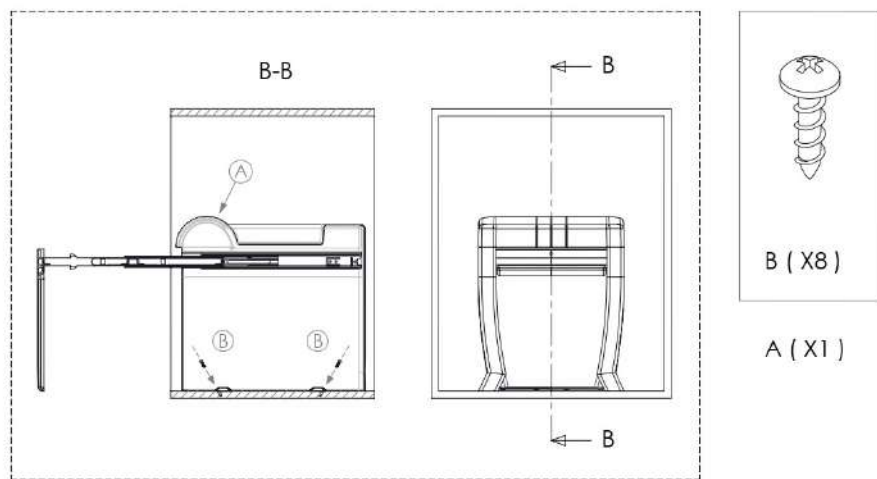

CITY

SOUČÁSTKY	
	
	B (X8)
A (X1)	
	C (Odlíšné pro každý typ)

1

PTA 3040 - 3045 : S1 = 170 mm , S2 = 260 mm
 PTA 4040 - 4045 : S1 = 245 mm , S2 = 260 mm
 PTA 5040 - 5045 : S1 = 405 mm , S2 = 260 mm

2

PTA 3040