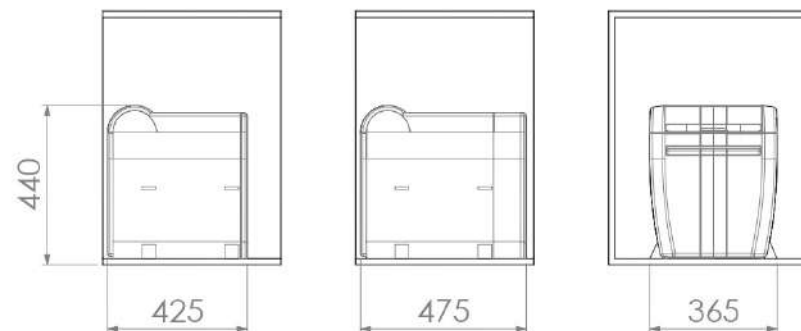

PTA 4040

PTA 4045

PTA 4040 - 4045