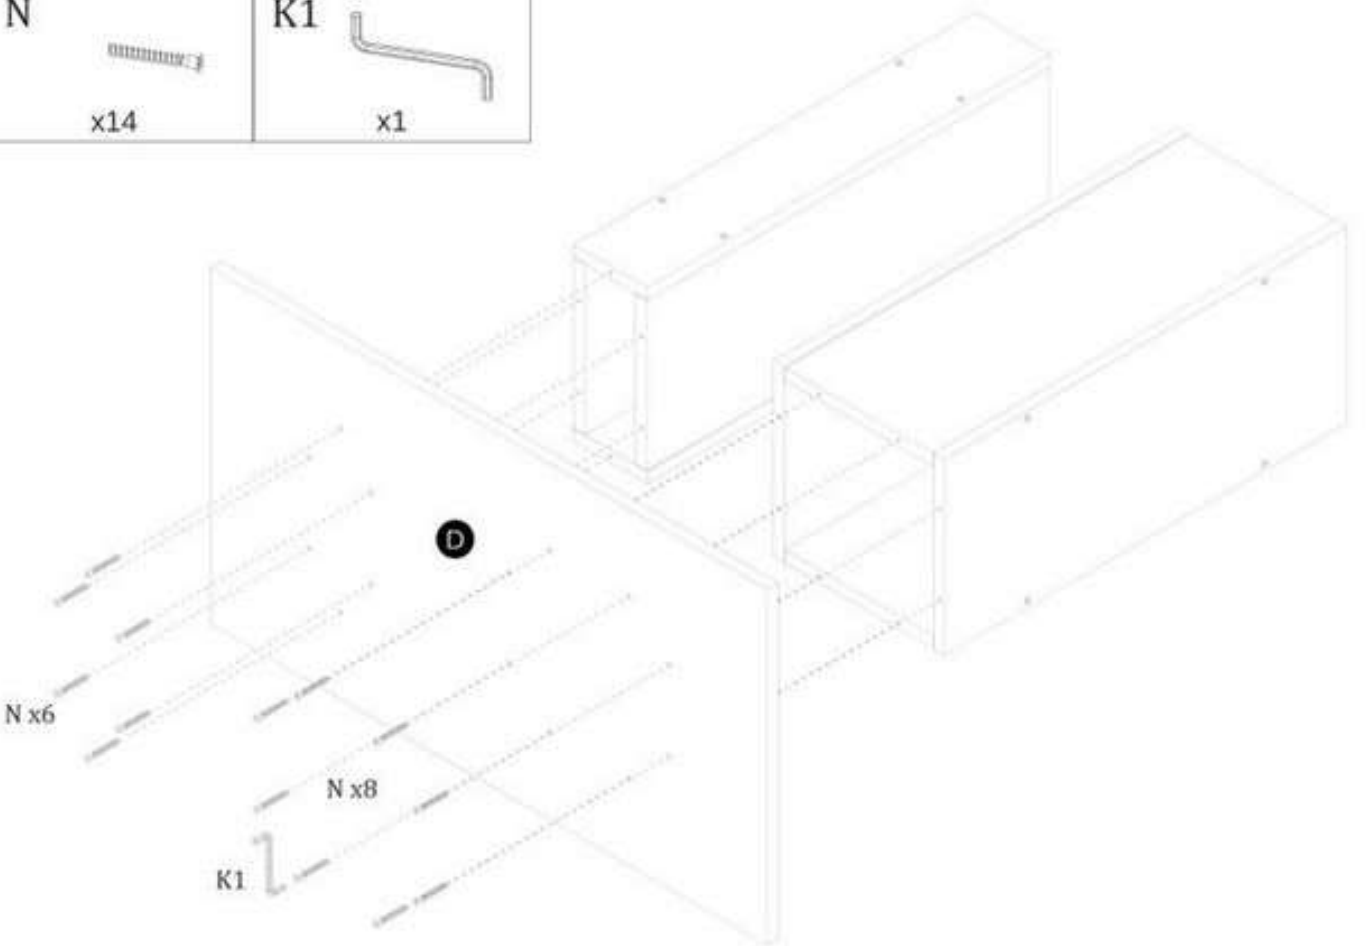

DOLOMIT (130x85x77cm)

<p>I</p>  <p>Ø8x35mm x16</p>	<p>N</p>  <p>x52</p>	<p>K1</p>  <p>x1</p>	<p>J</p>  <p>x6</p>	<p>K2</p>  <p>x38</p>
---	---	---	--	--

1

x4

2

3

N	K1
	
x8	x1

4

N	K1
	
x14	x1

5

N	K1
	
x14	x1

6

N	K1
	
x8	x1

J  6x	K2  x38		
--	--	--	---