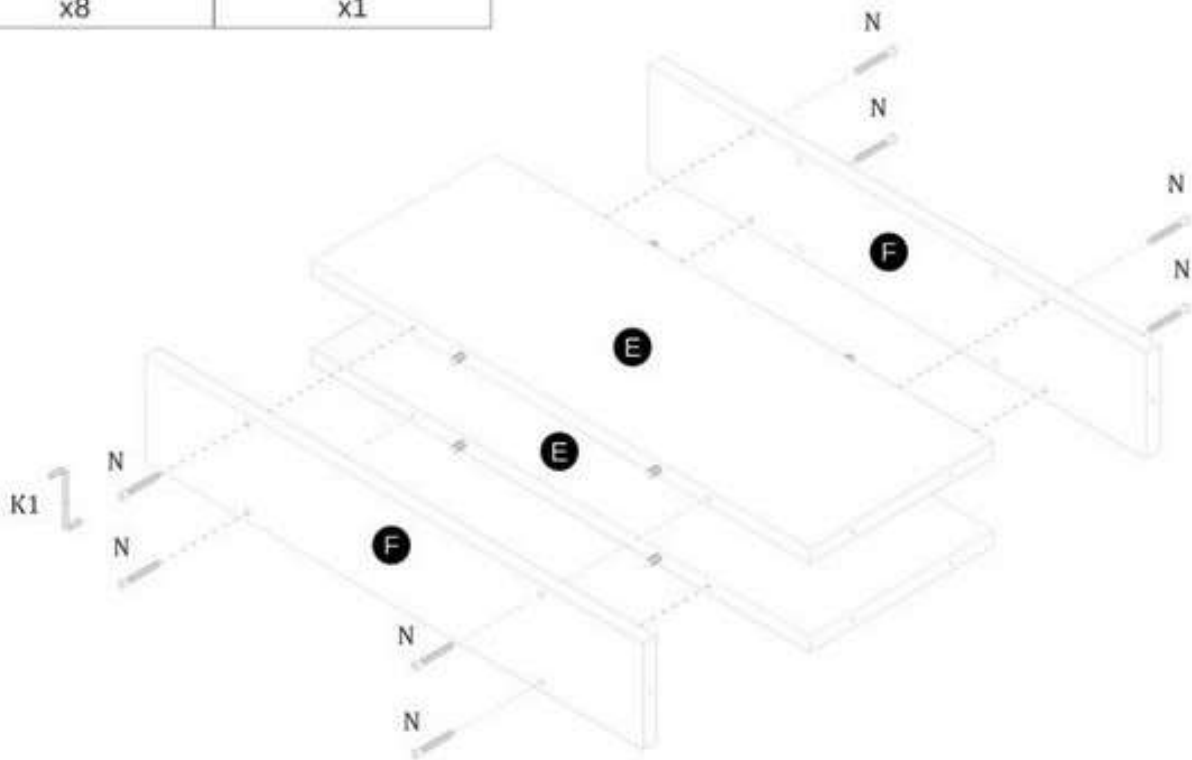

DOLOMIT (130x85x77cm)

<p>I</p>  <p>Ø8x35mm x16</p>	<p>N</p>  <p>x52</p>	<p>K1</p>  <p>x1</p>	<p>J</p>  <p>x6</p>	<p>K2</p>  <p>x38</p>
---	---	---	--	--

1

x4

2

3

N	K1
	
x8	x1

4

N	K1
	
x14	x1

5

N	K1
	
x14	x1

6

N	K1
	
x8	x1

J  6x	K2  x38		
--	--	--	---