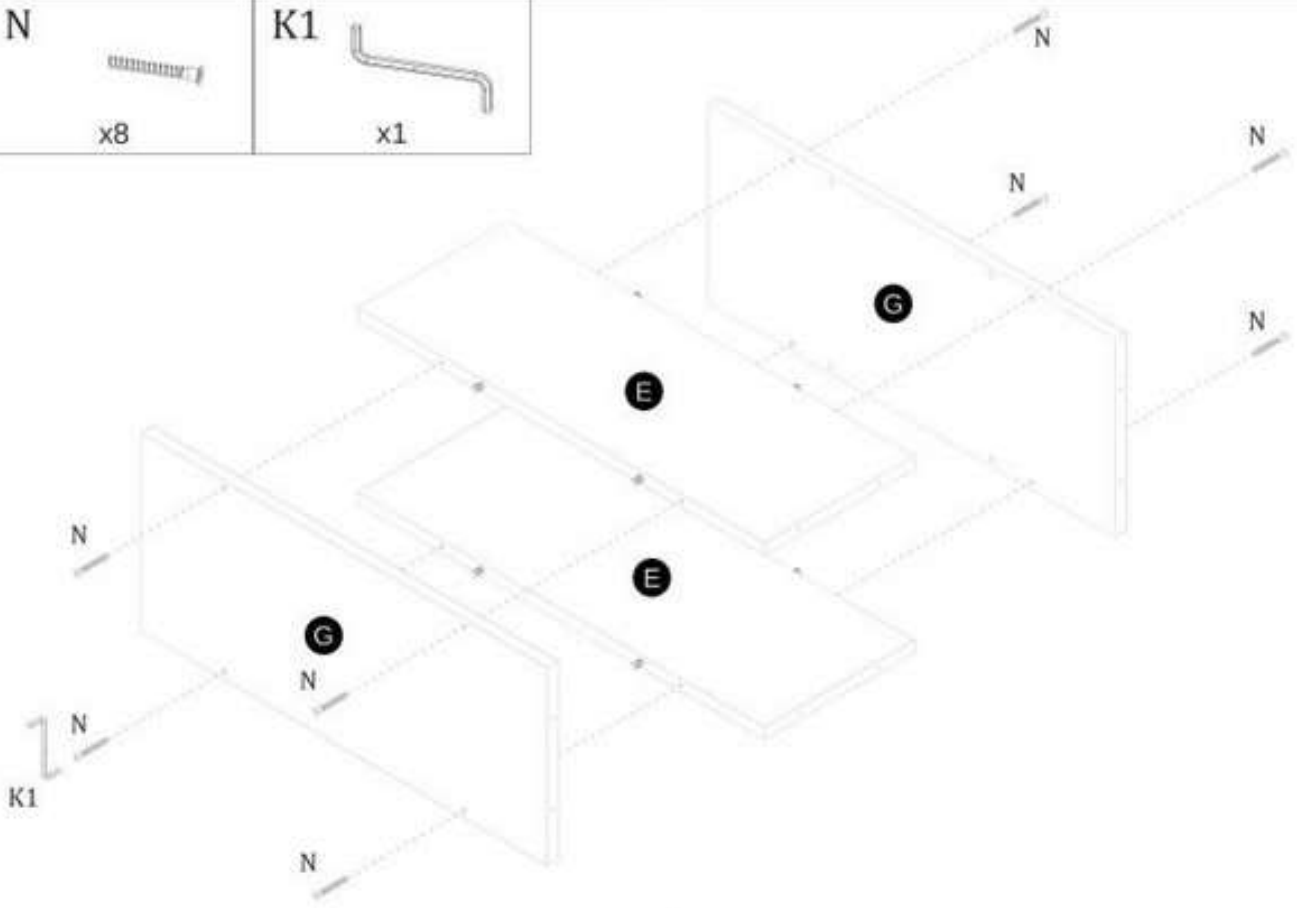

DOLOMIT (130x85x77cm)

<p>I</p>  <p>Ø8x35mm x16</p>	<p>N</p>  <p>x52</p>	<p>K1</p>  <p>x1</p>	<p>J</p>  <p>x6</p>	<p>K2</p>  <p>x38</p>
---	---	---	--	--

1

x4

2

3

N	K1
	
x8	x1

4

N	K1
	
x14	x1

5

N	K1
	
x14	x1

6

N	K1
	
x8	x1

J  6x	K2  x38		
--	--	--	---