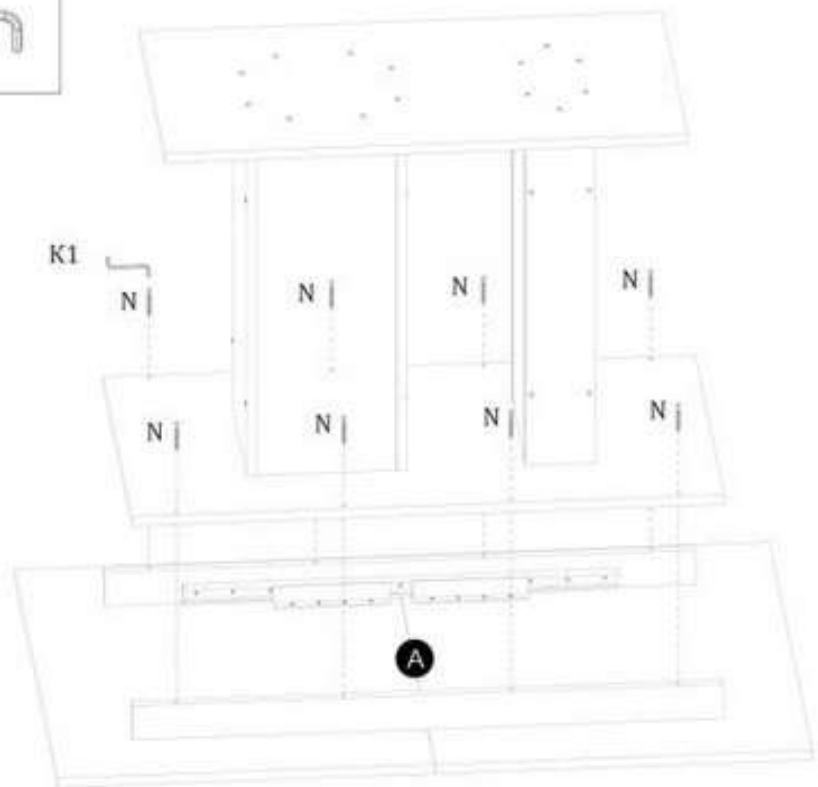

DOLOMIT (130x85x77cm)

<p>I</p>  <p>Ø8x35mm x16</p>	<p>N</p>  <p>x52</p>	<p>K1</p>  <p>x1</p>	<p>J</p>  <p>x6</p>	<p>K2</p>  <p>x38</p>
---	---	---	--	--

1

x4

2

3

N	K1
	
x8	x1

4

N	K1
	
x14	x1

5

N	K1
	
x14	x1

6

N	K1
	
x8	x1

J  6x	K2  x38		
--	--	--	---