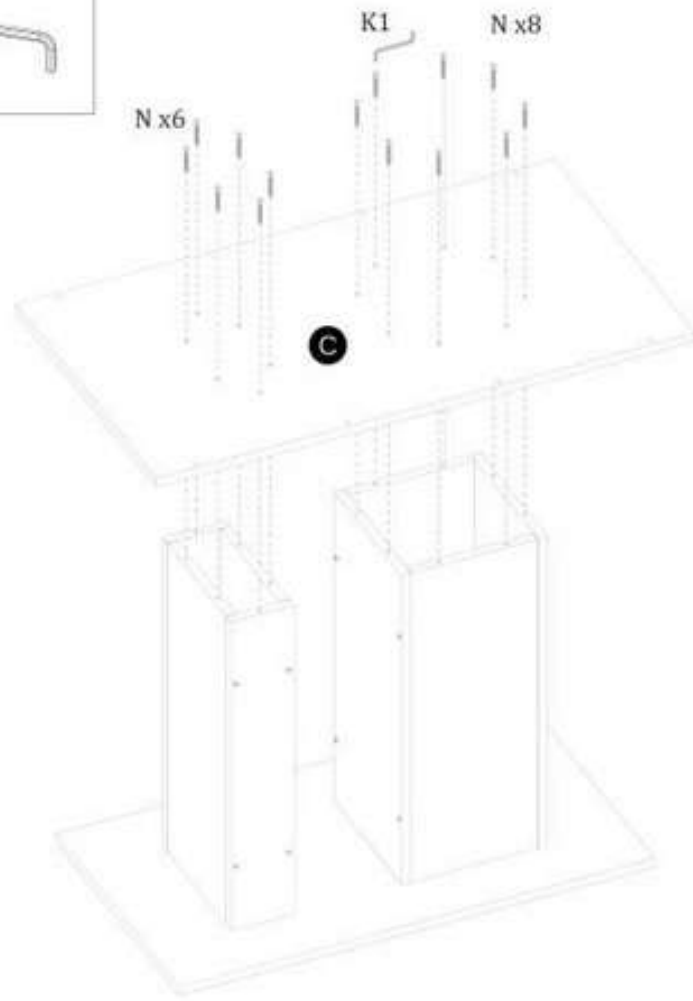

DOLOMIT (130x85x77cm)

<p>I</p>  <p>Ø8x35mm x16</p>	<p>N</p>  <p>x52</p>	<p>K1</p>  <p>x1</p>	<p>J</p>  <p>x6</p>	<p>K2</p>  <p>x38</p>
---	---	---	--	--

1

x4

2

3

N	K1
	
x8	x1

4

N	K1
	
x14	x1

5

N	K1
	
x14	x1

6

N	K1
	
x8	x1

J  6x	K2  x38		
--	--	--	---