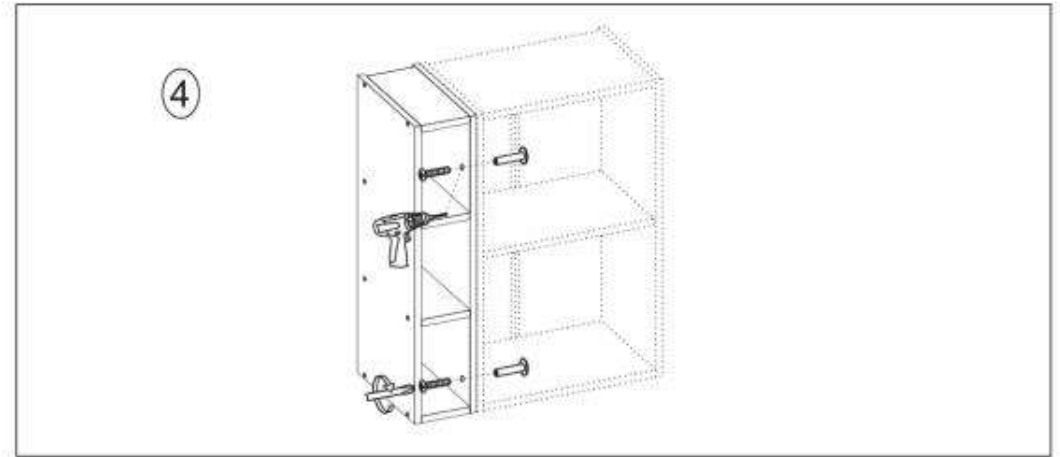

# MS VENTO

(RU) Инструкция по сборке: BO 20/72; (CS) Návod montáž: H 20/72; (HU) Szerelési útmutató: F 20/72;  
 (EN) Assembly instructions: U 20/72; (SK) Návod montáž: H 20/72; (PL) Instrukcja montaż: G 20/72;

(RU) № детали	Размер (мм)	Количество (шт)
(CS) № podrobnosti	Rozměr (mm)	Množství (ks)
(HU) № részletek	Méret (mm)	Mennyiség (db)
(EN) № details	Size (mm)	Quantity (pcs)
(SK) № podrobnosti	Rozmer (mm)	Množstvo (ks)
(PL) № szczegóły	Rozmiar (mm)	Liczba (szt)
1, 2	720 x 298 x 16	2
3	168 x 284 x 16	1
4	168 x 298 x 16	1
5	168 x 284 x 16	2
6	708 x 178 x 2.5	1