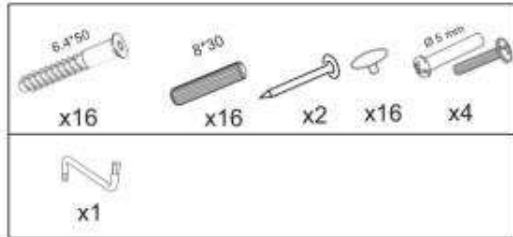

# MS VENTO

(RU) Инструкция по сборке: BO 20/72; (CS) Návod montáž: H 20/72; (HU) Szerelési útmutató: F 20/72;  
 (EN) Assembly instructions: U 20/72; (SK) Návod montáž: H 20/72; (PL) Instrukcja montaż: G 20/72;

(RU) № детали	Размер (мм)	Количество (шт)
(CS) № podrobnosti	Rozměr (mm)	Množství (ks)
(HU) № részletek	Méret (mm)	Mennyiség (db)
(EN) № details	Size (mm)	Quantity (pcs)
(SK) № podrobnosti	Rozmer (mm)	Množstvo (ks)
(PL) № szczegóły	Rozmiar (mm)	Liczba (szt)
1, 2	720 x 298 x 16	2
3	168 x 284 x 16	1
4	168 x 298 x 16	1
5	168 x 284 x 16	2
6	708 x 178 x 2.5	1